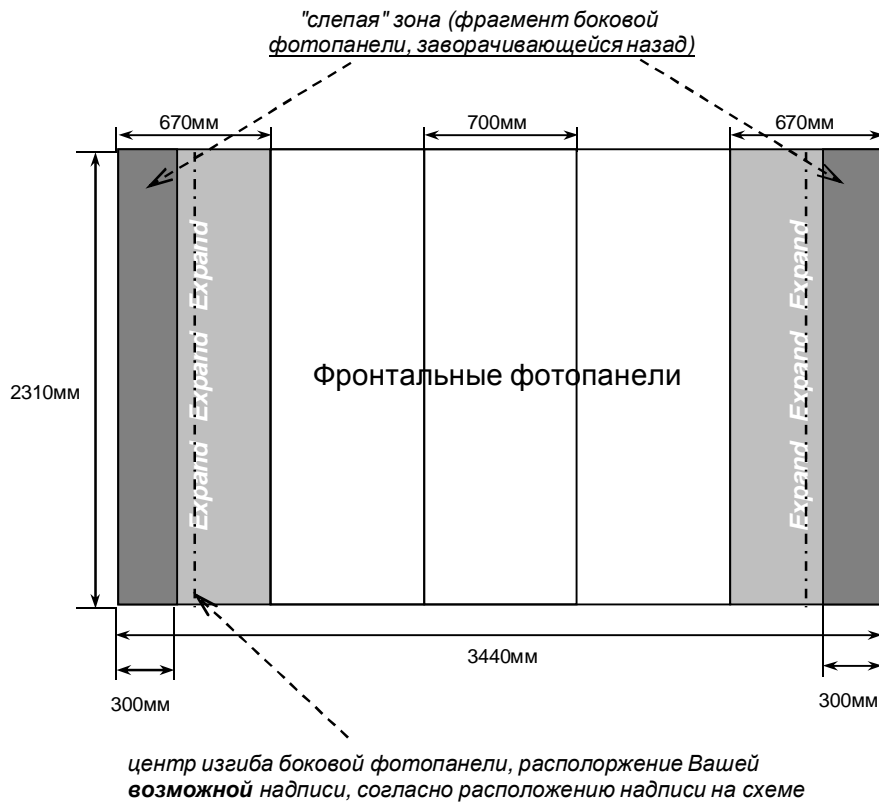

## Tango Spring 3x3 секции (закругленный)

Общий размер изображения: 2310x3440мм (без каких-либо припусков под "обрез")

Оригинал-макет верстается единым изображением, на полосы разбивает производство

Формат файлов: \*.TIF, TIFF - разрешение не выше 100-150dpi

### Схема подготовки изображения - развернутого

### Вид сверху на собранную решетку