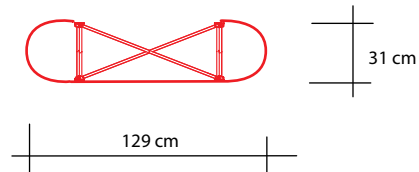

Expand MediaWall Straight -plan size

height: 230cm

1x3

2x3

3x3

4x3

5x3